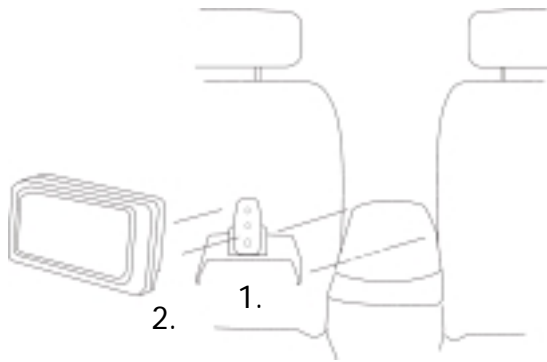

Multimedia i baksetet.

Baksetemontering mellom framsetene. LCD-skjerm på plass.

Multimedia-utrustning i bilar er på sterk fremmarsj. Stadig fler kjøper en DVD- eller video-spiller til bilen. Hvordan løser man monteringen av dette utstyret på en enkel og pen måte?

Vi tilbyr et komplett system for montering av multimediaskjermer i bilen. Det hele bygger på en bilspecifik monteringsplattform med ett bildskjermsfeste. Med vår løsning plasseres skjermen mellom framsetene slik at alle baksetepassasjerer lett kan se skjermen. Skjermen kan vinkles og vris for å unngå reflekser. Man kan til og med ta med seg skjermen når man forlater bilen. Monteringen skjer uten at bilens innredning skades.

Å montere en multimediaskjerm i bilen går raskt og enkelt.

1. Først monteres et skjermfeste på mittkonsolen mellom framsetene. Festene er spesialutformet for hver bilmodell.

2. deretter onteres skjermen på festet. Den sitter stødig, men kan enkelt tas av om man vil ta skjermen med seg når man forlater bilen.