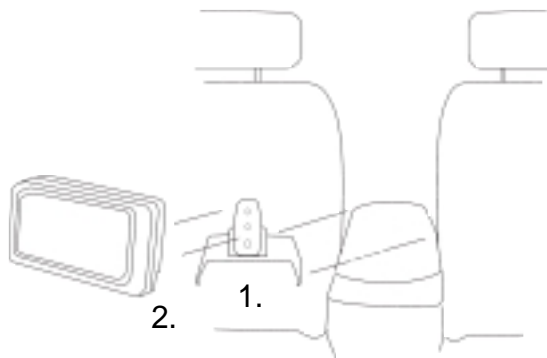

Multimedia i baksätet.

*Baksättesmontering mellan framsätena.
LCD-skärm på plats.*

Multimedia-utrustning i bilar är starkt på frammarsch. Allt fler köper en DVD- eller video-spelare till bilen. Hur löser man monteringen av dessa utrustningar på en snyggt och enkelt sätt?

Vi erbjuder ett komplett system för montering av multimediaskrmar i bilen. Det hela bygger på en bilspecifik monteringsplattform med ett bildskärmsfäste. Med vår lösning placeras skärmen mellan framsätena så att alla baksätesspassagerarna har lätt att se skärmen. Skärmen kan vinklas och vridas för att undvika reflexer. Man kan även ta med sig skärmen när man lämnar bilen. Monteringen sker utan att bilens inredning skadas.

Att montera en multimedia-skärm i bilen går snabbt och smidigt.

1. Först monteras ett bildskärmsfäste på mittkonsolen mellan framsätena. Fästena är specifikt utformade till varje bilmodell.

2. Sedan monteras skärmen på fästet. Den sitter stadigt, men kan enkelt tas bort om man vill ta skärmen med sig när man lämnar bilen.